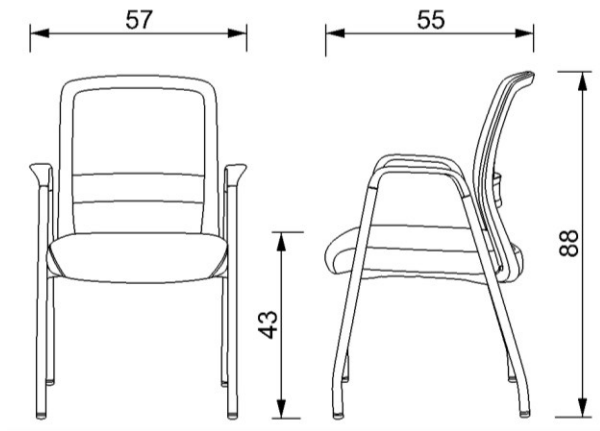

## RESPALDO

RESPALDO FABRICADO EN POLIPROPILENO REFORZADO COLOR NEGRO TAPIZADO EN MALLA NEGRA, CUENTA CON SOPORTE LUMBAR FIJO DE POLIPROPILENO COLOR NEGRO.

DIMENSIONES: 53 CM DE ALTO X 44 CM DE ANCHO

## ASIENTO

ASIENTO FABRICADO DE MADERA DOMADA Y EL ACOGINAMIENTO FABRICADO EN POLIURETANO FLEXIBLE, TAPIZADO EN TELA COLOR NEGRO.

DIMENSIONES: 48CM DE ANCHO X 48CM DE PROFUNDO CON 6CM DE GROSOR

## BASE

BASE FABRICADA EN TUBO DE ACERO CALIBRE 16 TERMINADO EN PINTURA NEGRO, CUENTA CON DOS TRAVESAÑOS SOLDADOS QUE UNEN LAS PATAS FRONTALES Y POSTERIORES EN CADA LADO, EN LA PARTE SUPERIOR CUENTA CON DESCANSABRAZOS MOLDEADO PARA MAYOR COMODIDAD, EN CADA PATA CUENTA CON TAPONES DE NYLON COLOR NEGRO.